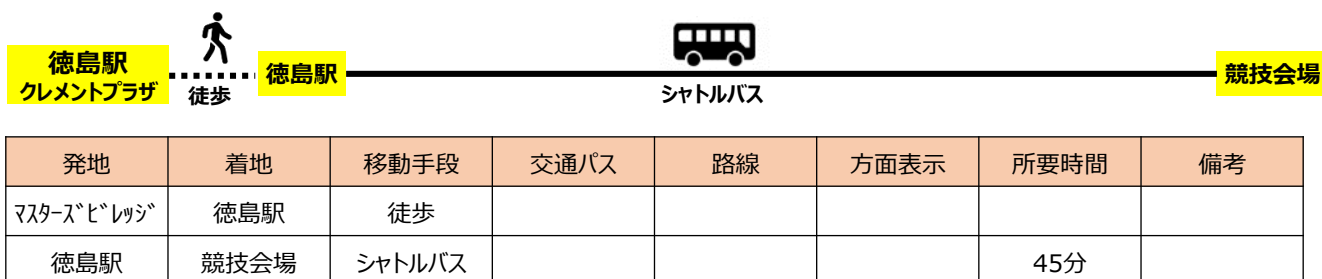

競技	競技会場
 <h1>ゴルフ</h1>	<p>徳島県阿波市</p> <p>Jクラシック ゴルフクラブ</p> <p>阿波市土成町秋月字明月 1 7 6 - 1 http://www.jclassic.jp/</p>

■競技場への推奨ルート

大阪駅(センタービレッジ)から競技会場へ

(**OP** オリジナルKansai One Pass 利用可能区間、**WP** オリジナルJR関西ワイドエリアパス利用可能区間)

マスターズビレッジ徳島から競技会場へ

マスターズビレッジ徳島：「徳島駅クレメントプラザ」 ※JR徳島駅直結

■その他ルートに関する情報

・シャトルバスの詳しい時間については、決まり次第掲載いたします。

■競技会場までの地図

■Jクラシックゴルフクラブ

■高速道路のインターチェンジから

・徳島自動車道 「土成」インターチェンジから車で7分